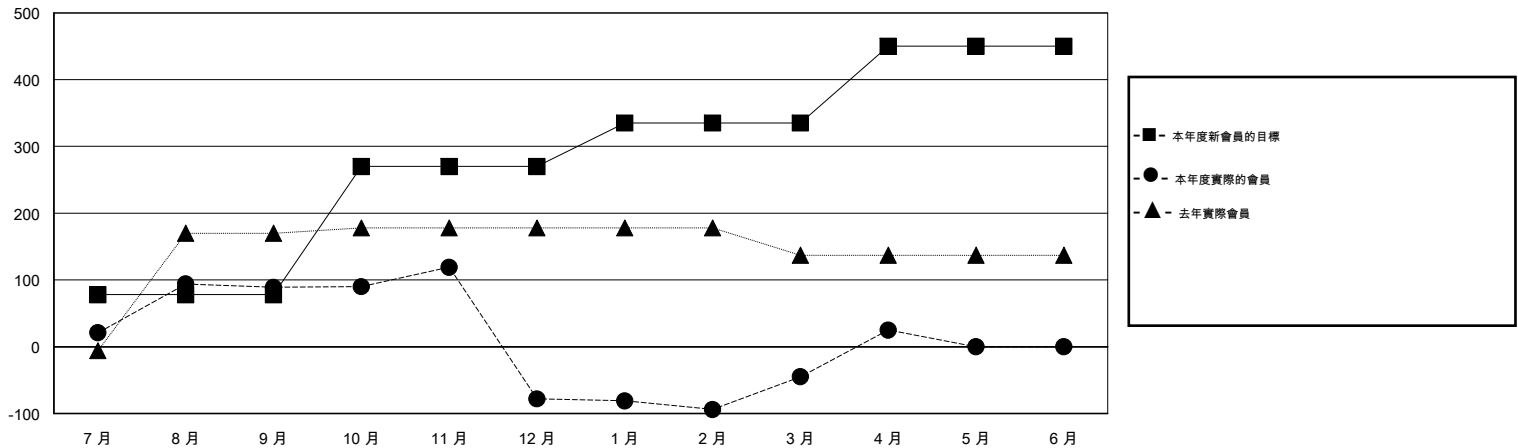

MONTHLY MEMBERSHIP PROGRESS REPORT

District 388

Results as of: 4/30/2014

GMT: PAUL CHOR HO FAN

地點 CHINA

GMT憲章區 5

分會				
成果 2013-2014				
季	新分會目標	實際新會	實際取消的分會	實際淨增/減
7月/8月/9月	5	3	0	3
10月/11月/12月	8	1	8	-7
1月/2月/3月	3	3	0	3
4月/5月/6月	5	2	1	1

位會員@每位須繳				
成果 2013-2014				
季	新會員目標	實際添加會員總數	實際退會會員	實際淨增/減
7月/8月/9月	78	135	46	89
10月/11月/12月	192	32	199	-167
1月/2月/3月	65	71	38	33
4月/5月/6月	115	71	1	70

目標與實際新會累積

目標和實際會員累積

已取消的分會: 9

16 CLUBS OF 27 增添1位或以上的新會員