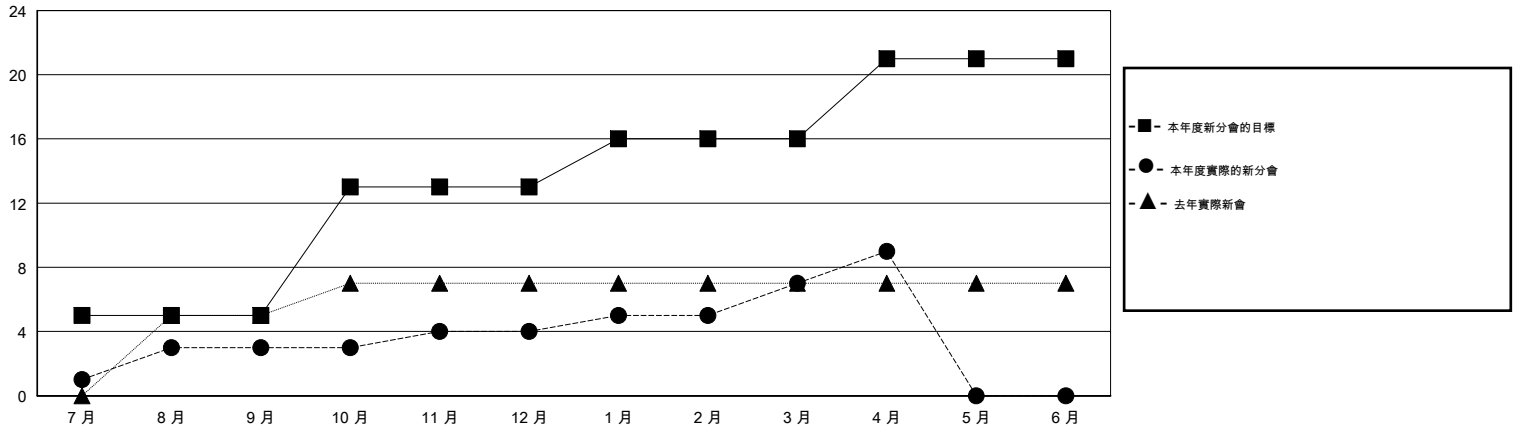

MONTHLY MEMBERSHIP PROGRESS REPORT

District 388

Results as of: 4/30/2014

GMT: PAUL CHOR HO FAN

地點 CHINA

GMT憲章區 5

分會				
成果 2013-2014				
季	新分會目標	實際新會	實際取消的分會	實際淨增/減
7月/8月/9月	5	3	0	3
10月/11月/12月	8	1	8	-7
1月/2月/3月	3	3	0	3
4月/5月/6月	5	2	1	1

位會員@每位須繳				
成果 2013-2014				
季	新會員目標	實際添加會員總數	實際退會會員	實際淨增/減
7月/8月/9月	78	135	46	89
10月/11月/12月	192	32	199	-167
1月/2月/3月	65	71	38	33
4月/5月/6月	115	71	1	70

目標與實際新會累積

目標和實際會員累積

已取消的分會: 9

16 CLUBS OF 27 增添1位或以上的新會員